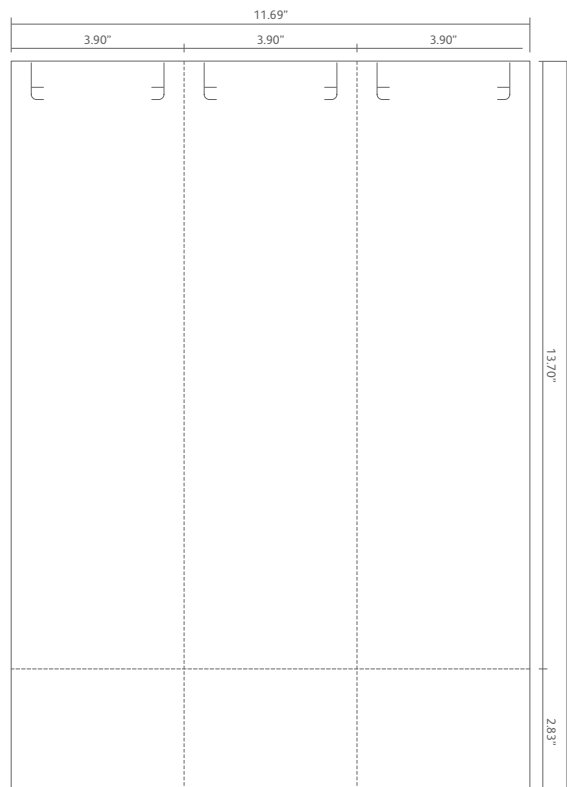

100% Recyclable

Size

4"(w) x 4"(d) x 13,3/4"(h)

Insert Sheet & Template

Insert Sheet

250gsm COLOUR IMPRESSIONS

Size

11.69" x 16.54"